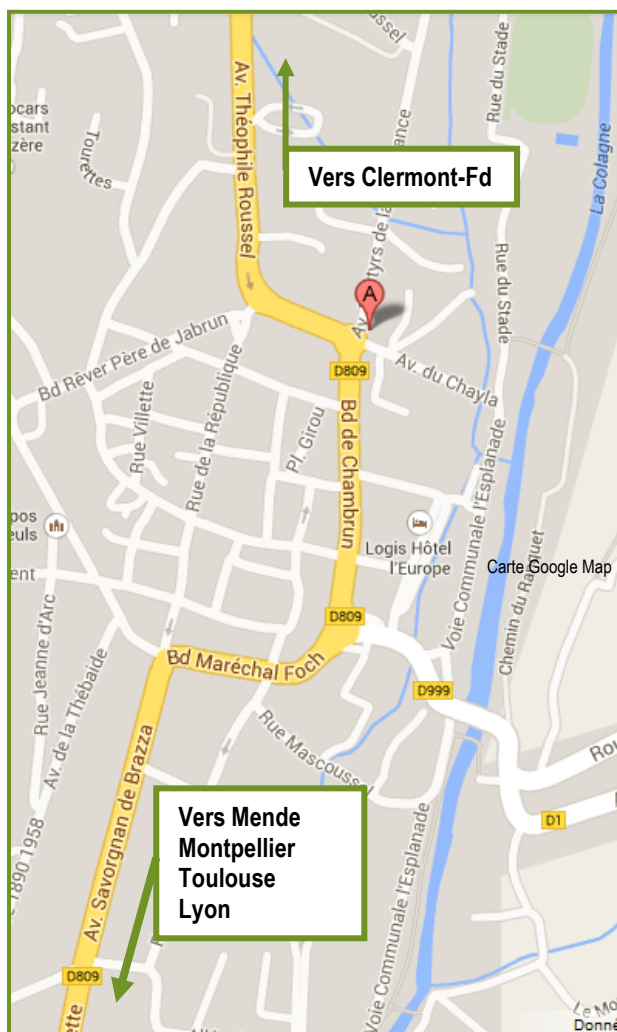

Plan d'accès MARVEJOLS

Arrivée le dimanche
Entre 16 heures et 18 heures

Départ le samedi
Entre 14 heures et 16 heures

Adresse du centre

Lycée Terre Nouvelle
Avenue des Martyrs de la Résistance
48100 MARVEJOLS
Longitude :: +3° 17' 35.178'
Latitude : +44° 33' 24.051''

Comment s'y rendre ?

Depuis Clermont-Ferrand (1h45)

Prendre l'A75 direction Montpellier et prendre la sortie 38 (Antrenas / Marvejols).

Depuis Montpellier (1h45) / Toulouse (3h00) / Rodez prendre l'A75 et prendre la sortie 39 (Le Monastier / Chirac / Marvejols)

Depuis Lyon (3h30), prendre direction Saint-Etienne, Le Puy et allez jusqu'à Mende. Traversez Mende et continuez vers Marvejols.

Flashez le code avec votre Smartphone pour obtenir les **Coordonnées GPS** et vous rendre au centre