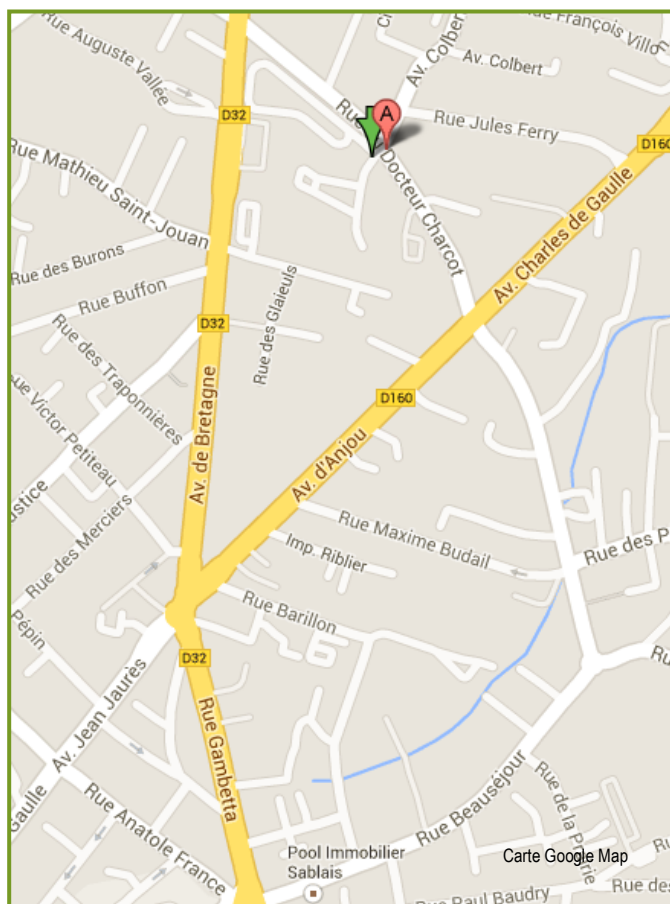

Plan d'accès

LES SABLES D'OLONNE

Arrivée le dimanche

Entre 16 heures et 18 heures

Départ le samedi

Entre 14 heures et 16 heures

Adresse du centre

Lycée Savary de Mauléon

78 avenue de Bretagne

85100 LES SABLES D'OLONNE

Longitude : -1° 46' 38.877"

Latitude : +46° 30' 19.6554"

L'entrée se fait par la rue du Docteur Charcot

Comment s'y rendre ?

Depuis la Roche-sur-Yon suivre A 87

Sortir de l'autoroute (Rond-point) pour prendre direction du centre-ville.

Au rond-point, suivre la D949 - Second rond-point, continuez tout droit.

Au rond-point du centre commercial E. LECLERC, rejoignez la rue François Mitterrand. Continuer tout droit.

Suivre l'Avenue de Bretagne

Tournez à gauche : Rue du Docteur Charcot.

Arrivée Lycée Savary de Mauléon (2ème portail bleu à droite)

Flashez le code avec votre Smartphone pour obtenir les **Coordonnées GPS** et vous rendre au centre