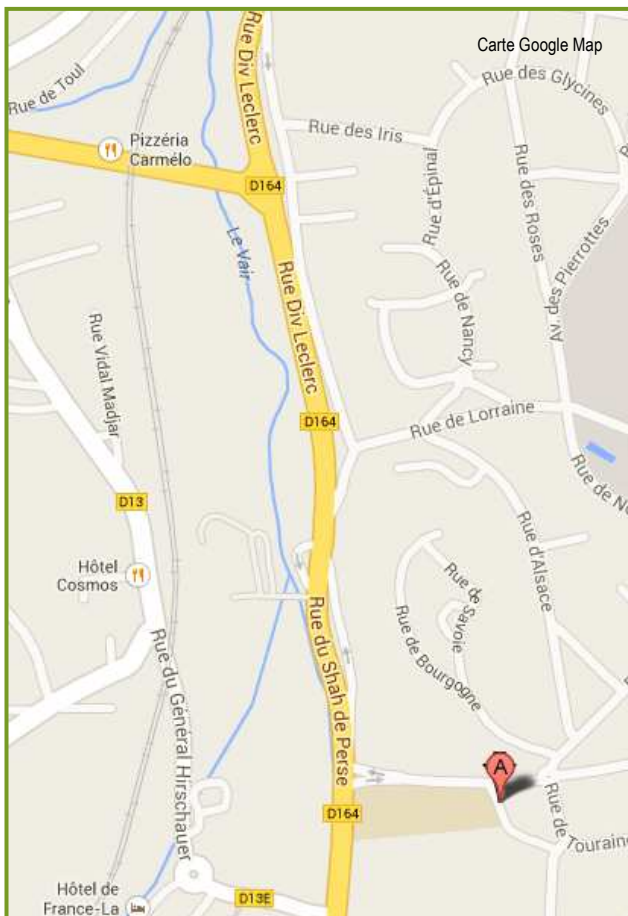

PLAN D'ACCÈS

CONTREXEVILLE

Arrivée le dimanche

Entre 16 heures et 18 heures

Départ le samedi

Entre 14 heures et 16 heures

Adresse du centre

6, rue de l'île de France
88140 CONTREXEVILLE

Longitude : +48° 10' 54.25"

Latitude : +5° 53' 49.63"

Comment s'y rendre ?

En arrivant sur **Contrexéville depuis l'A31**, continuez tout droit en laissant le centre commercial « Leclerc » sur votre droite. Passez sous le pont de chemin de fer et au carrefour tournez à droite.

Continuez 800 mètres et tournez à gauche au carrefour des Thermes.

A 100 mètres sur votre droite vous avez la rue de l'île de France accessible qu'aux riverains.

Flashez le code avec votre Smartphone pour obtenir les **Coordonnées GPS** et vous rendre au centre