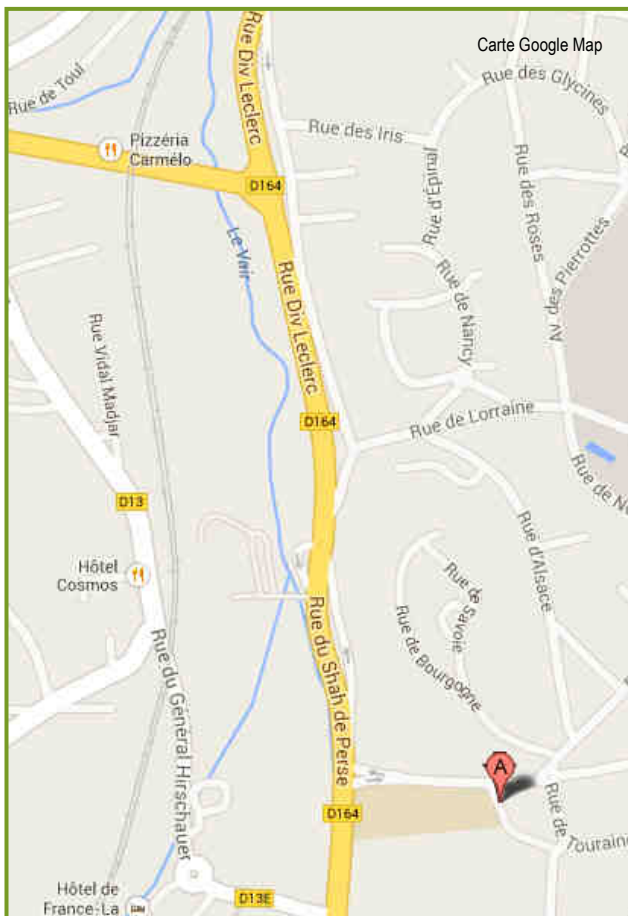

PLAN D'ACCÈS

CONTREXEVILLE

Arrivée le dimanche

Entre 16 heures et 18 heures

Départ le samedi

Entre 14 heures et 16 heures

Adresse du centre

6, rue de l'île de France
88140 CONTREXEVILLE

Longitude : +48° 10' 54.25"

Latitude : +5° 53' 49.63"

Comment s'y rendre ?

En arrivant sur **Contrexéville depuis l'A31**, continuez tout droit en laissant le centre commercial « Leclerc » sur votre droite. Passez sous le pont de chemin de fer et au carrefour tournez à droite.

Continuez 800 mètres et tournez à gauche au carrefour des Thermes.

A 100 mètres sur votre droite vous avez la rue de l'île de France accessible qu'aux riverains.

Flashez le code avec votre Smartphone pour obtenir les **Coordonnées GPS** et vous rendre au centre